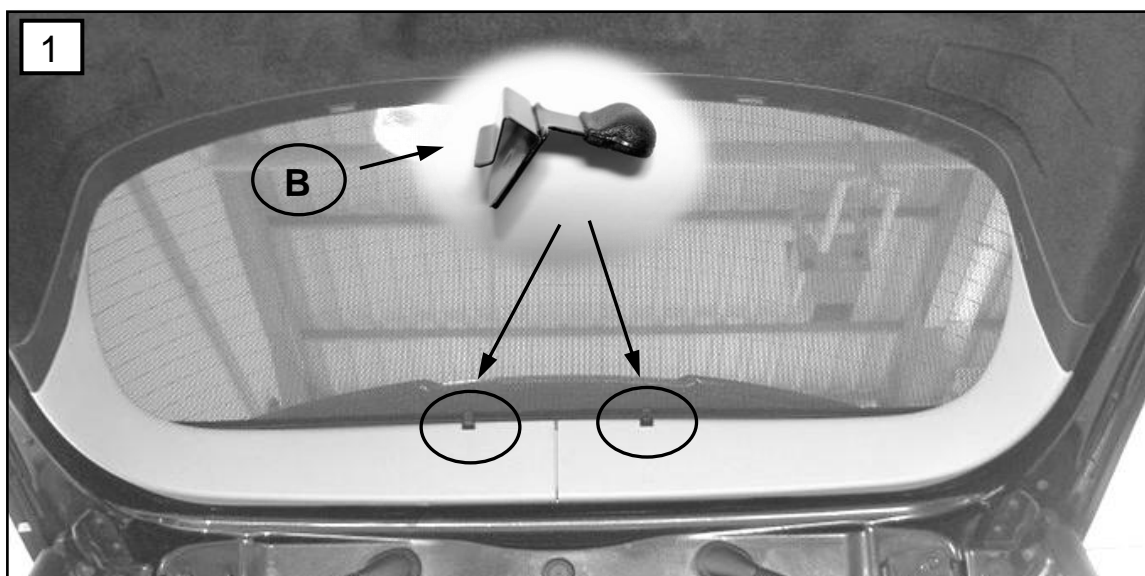

Sonniboy Opel Insignia Sports Tourer, Heckscheibe, kleines Seitenfenster und Tür
2010-
0078270ABC

D
↓ 2x

E
↓ 4x

C
↓ 1x