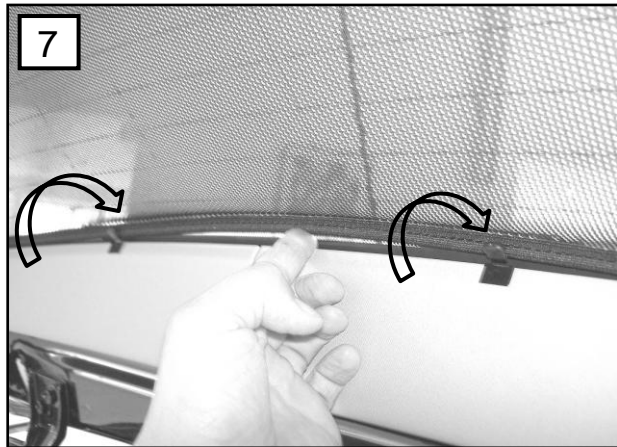

Sonniboy Opel Insignia Sports Tourer, Heckscheibe, kleines Seitenfenster und Tür
2010-
0078270ABC

D
↓ 2x

E
↓ 4x

C
↓ 1x