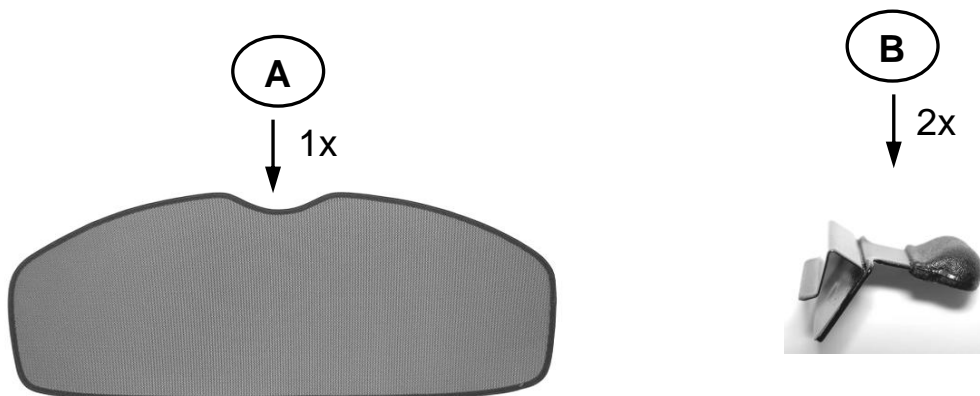

Sonniboy Opel Insignia Sports Tourer, Heckscheibe, kleines Seitenfenster und Tür
2010-
0078270ABC

D
↓ 2x

E
↓ 4x

C
↓ 1x