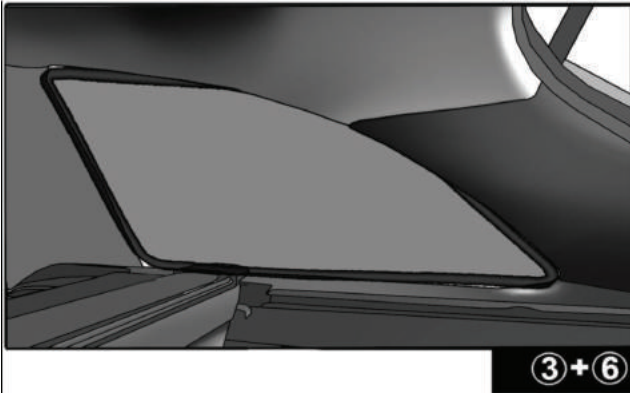

QUARTER LIGHT SHADE INSTALLATION

CL-M02

③+⑥

③+⑥

③+⑥

Installation

PEUGEOT 5008 5DR

PEU-5008-5-A