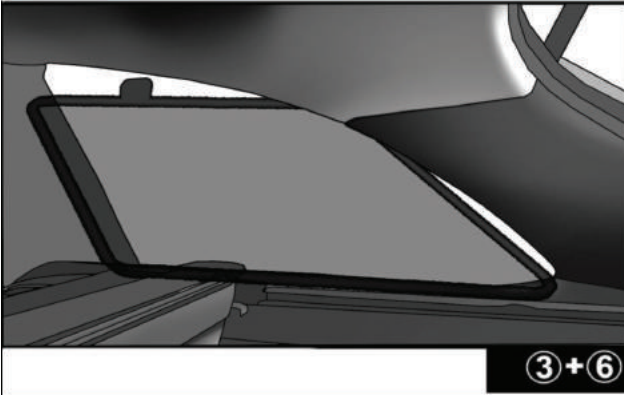

CL-M02

③+⑥

③+⑥