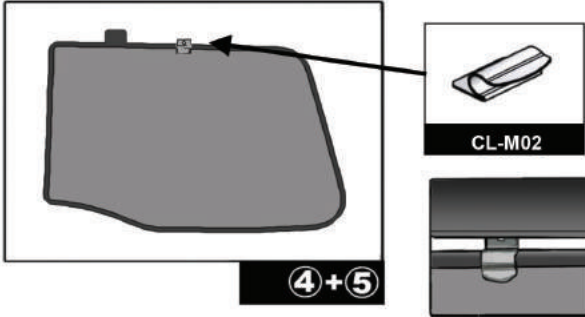

Installation

PEUGEOT 5008 5DR

PEU-5008-5-A

REAR SHADE INSTALLATION