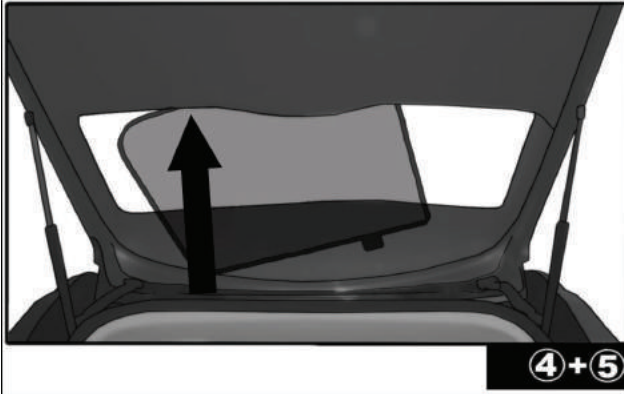

Installation

PEUGEOT 5008 5DR

PEU-5008-5-A

REAR SHADE INSTALLATION