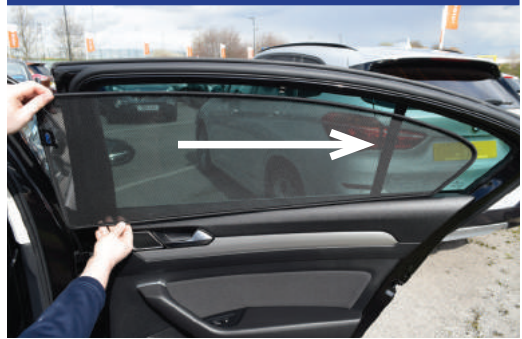

STEP 6

Installation

VW PASSAT 4DR
VW-PASS-4-D

Side Shade Installation

STEP 7

STEP 8

STEP 9

STEP 10