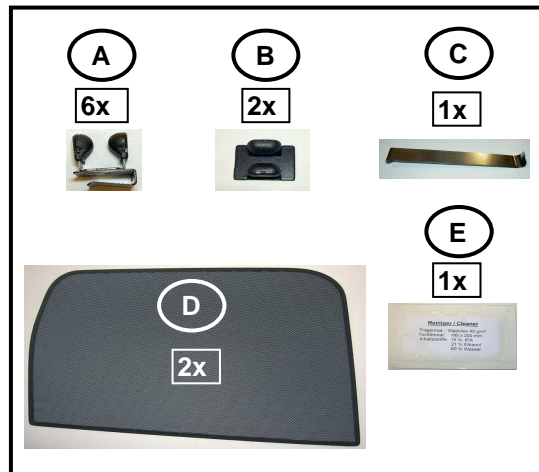

Part	Part name	QTY
A	Clip	6
B	Clip	2
C	Hilfswerkzeug / Tool	1
D	Sonniboy Tür hinten L&R	2
E	Reinigungstuch / Cleamer	1

Part	Part name	QTY
F	Sonniboy kl.Seitenscheibe L&R	2

Part	Part name	QTY
G	Clip	3
H	Sonniboy Heckscheibe	1