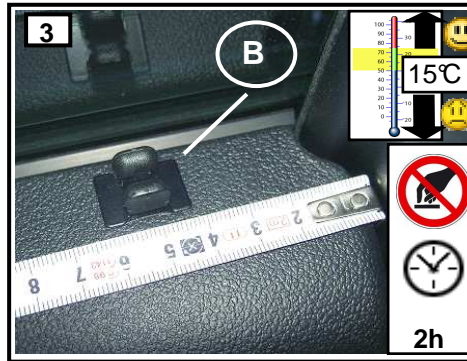

Part	Part name	QTY
A	Clip	6
B	Clip	2
C	Hilfswerkzeug / Tool	1
D	Sonniboy Tür hinten L&R	2
E	Reinigungstuch / Cleamer	1

Part	Part name	QTY
F	Sonniboy kl.Seitenscheibe L&R	2

Part	Part name	QTY
G	Clip	3
H	Sonniboy Heckscheibe	1