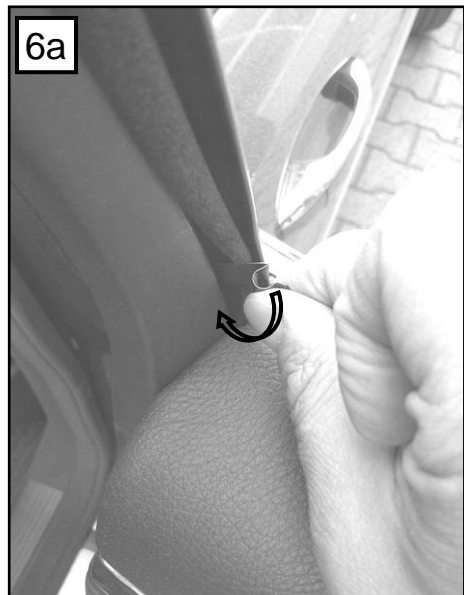

C

↓ 2x (Left & Right)

D

↓ 6x

E

↓ 2x

5

6

6a