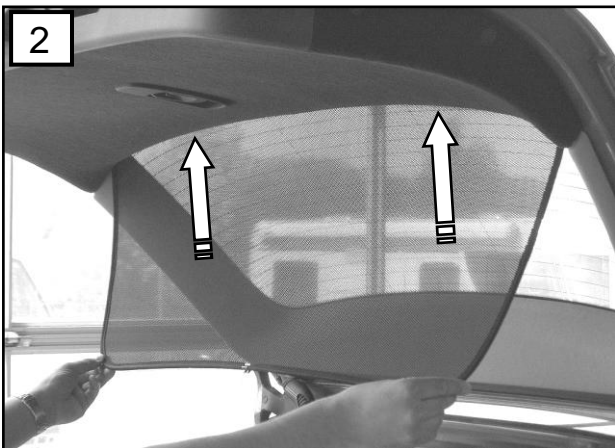

Sonniboy Mercedes E-Klasse S211 Kombi 5-door, Heckscheibe, Tür hinten , kleines Seitenfenster  
 0078286ABC  
 2003-2009

**1**

C

↓ 2x (Left & Right)

D

↓ 6x

E

↓ 2x