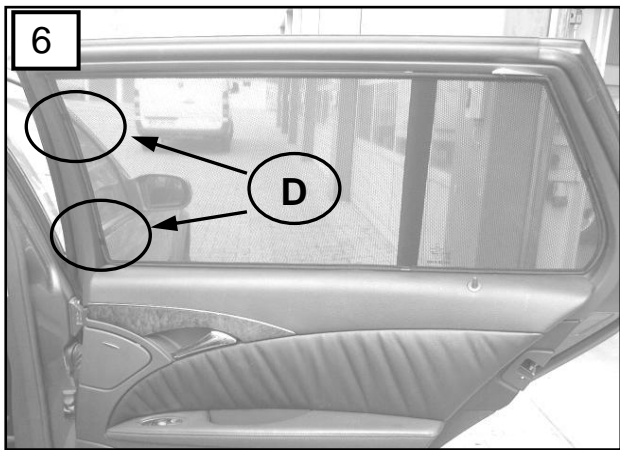

C

↓ 2x (Left & Right)

D

↓ 6x

E

↓ 2x

5

6

6a