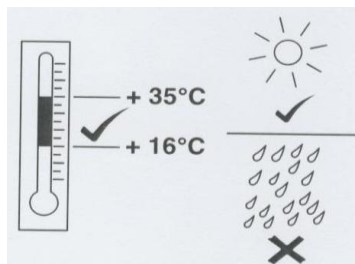

Sonniboy BMW 3er E91 Touring, Heckscheibe, kleines Seitenfenster und Tür
2005-
0078234ABC

A

↓ 1x

B

↓ 2x

C

↓ 1x

D

↓ 2x

E
↓
2x (Left & Right)

F
↓
6x

C
↓
1x

G

2x

H

4x