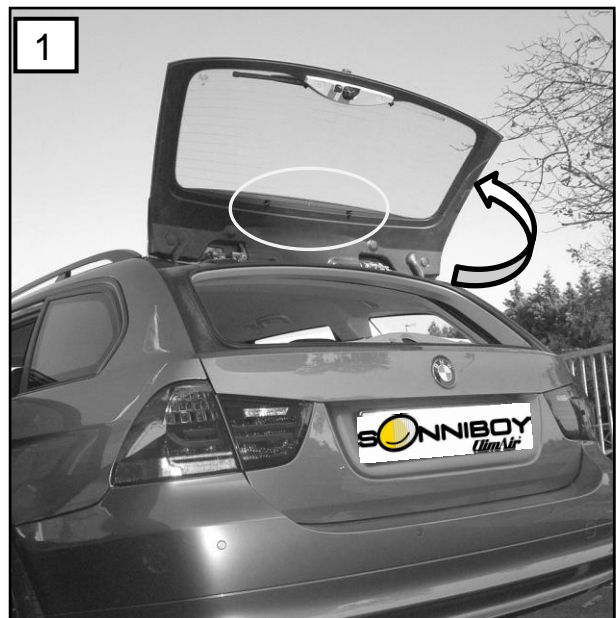

Sonniboy BMW 3er E91 Touring, Heckscheibe, kleines Seitenfenster und Tür
2005-
0078234ABC

A

↓ 1x

B

↓ 2x

C

↓ 1x

D

↓ 2x