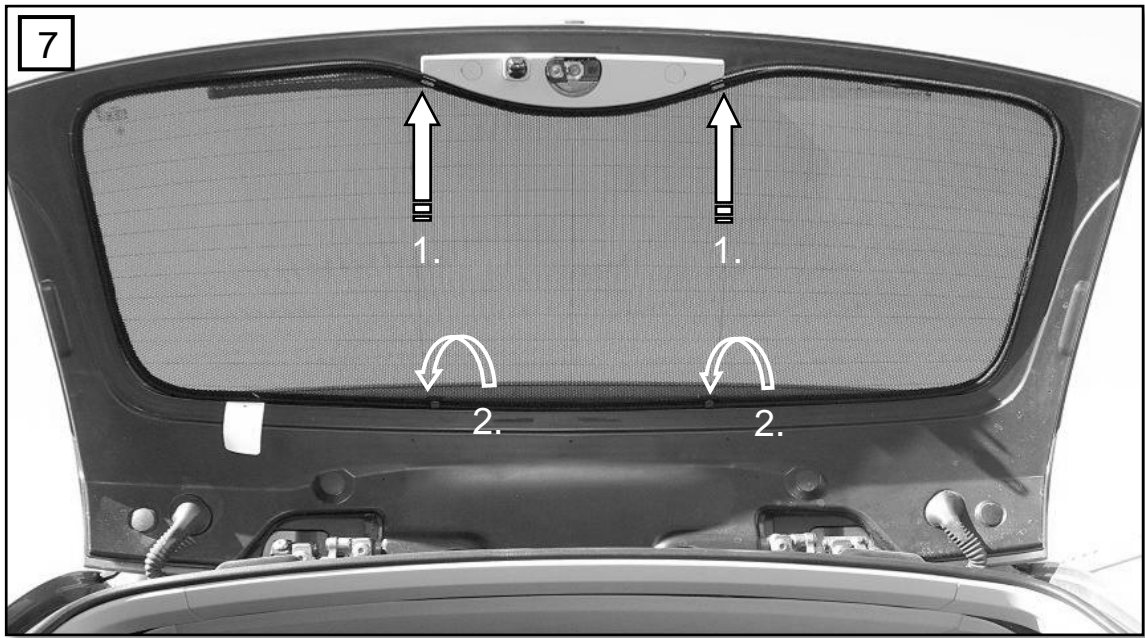

E
↓
2x (Left & Right)

F
↓
6x

C
↓
1x