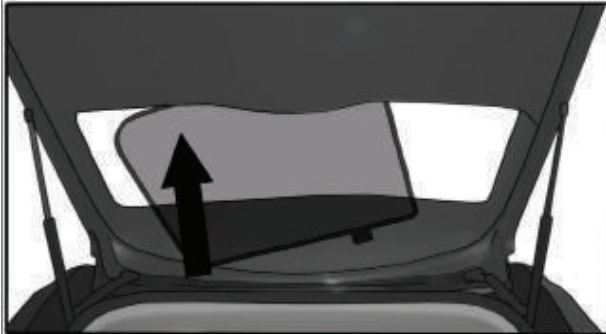

Installation

MITSUBISHI LANCER 5DR

MIT-LANC-5-A

REAR SHADE INSTALLATION

④+⑤

④+⑤

④+⑤

Installation