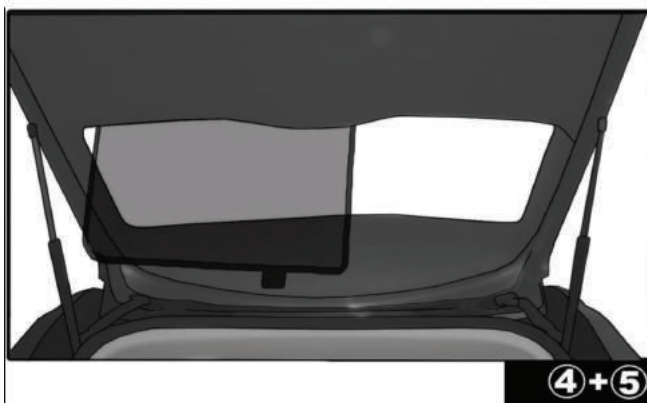

## REAR SHADE INSTALLATION

④+⑤

CL-M02

④+⑤

④+⑤