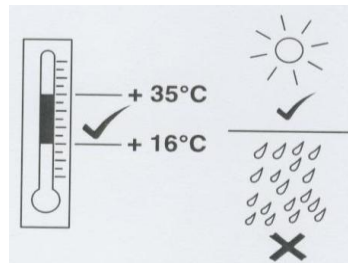

Sonniboy BMW 3er E46 Touring, Heckscheibe, kleines Seitenfenster und Tür
1998-2005
0078257ABC

A

↓ 1x

B

↓ 2x

C

↓ 1x

25

↓ 1x

26

↓ 1x