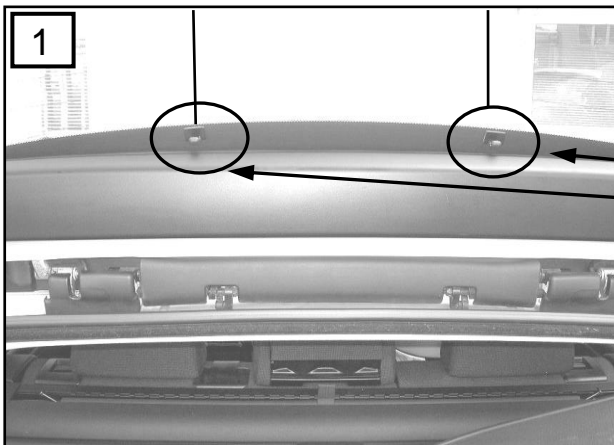

Sonniboy BMW 3er E46 Touring, Heckscheibe, kleines Seitenfenster und Tür
1998-2005
0078257ABC

A

↓ 1x

B

↓ 2x

C

↓ 1x

25

↓ 1x

26

↓ 1x