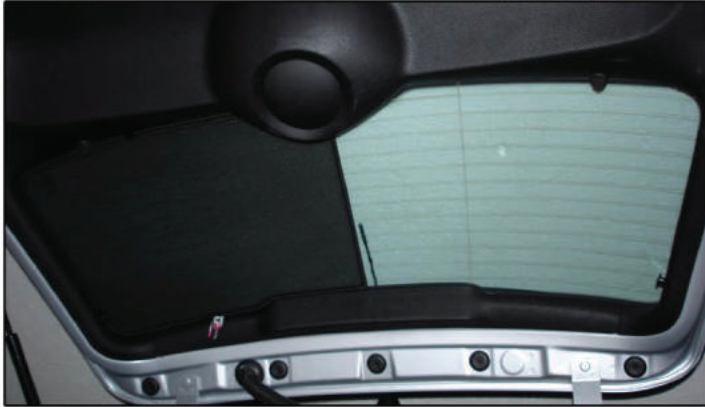

Installation

MINI COOPER 3DR

MIN-ONE-3-B

TAILGATE SHADE INSTALLATION