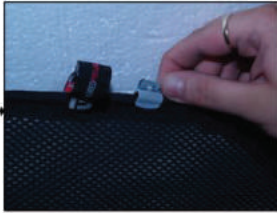

TAILGATE SHADE INSTALLATION