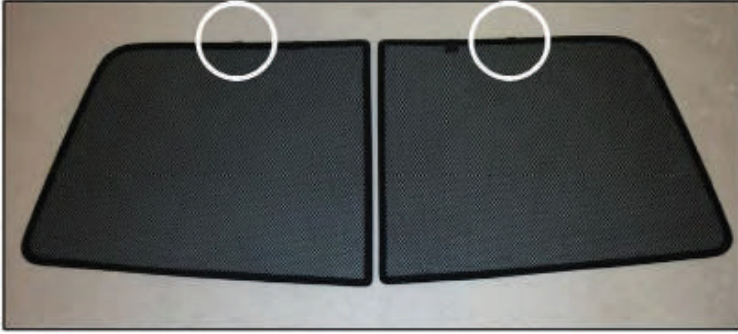

Installation

FIAT PUNTO 3DR
FIA-PUNT-3-A

TAILGATE SHADE INSTALLATION