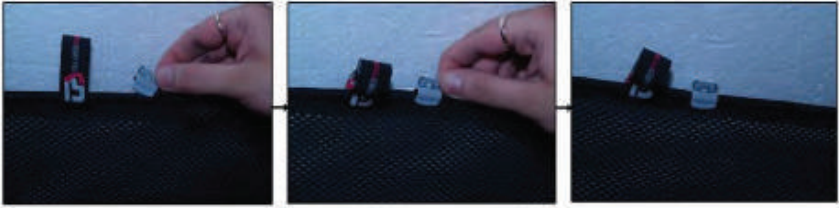

Installation

FIAT PUNTO 3DR
FIA-PUNT-3-A

TAILGATE SHADE INSTALLATION