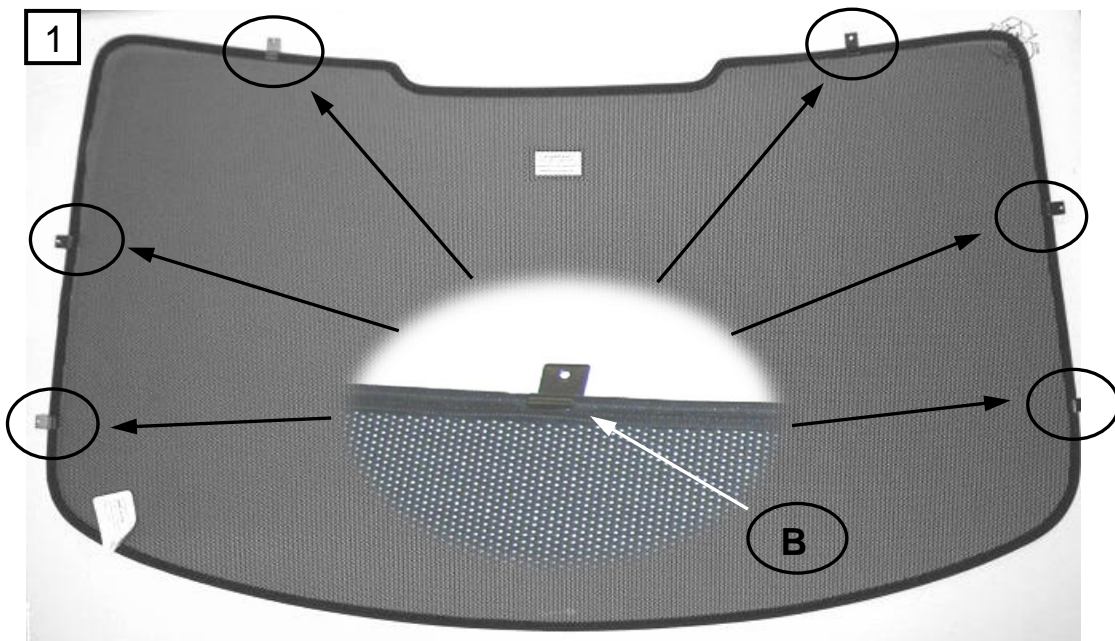

Sonniboy BMW 3er 4-door E90, Heckscheibe und Tür
2004 →
0078253AC

A

↓ 1x

B

↓ 6x

C

2x (Left & Right)

D