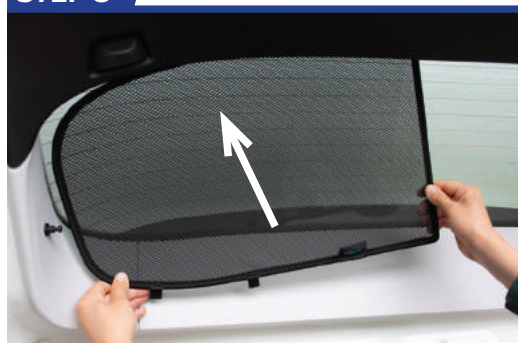

CL-M14 x 1

Tailgate Shade Installation

STEP 1

STEP 2

STEP 3

STEP 4

STEP 5

STEP 6