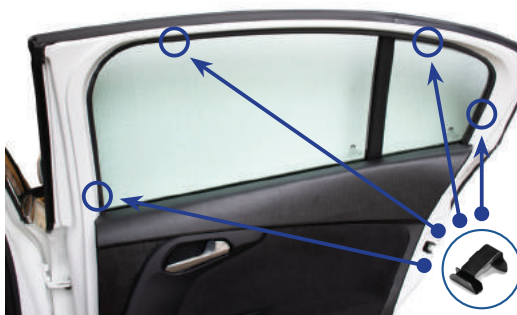

CL-M14 x 1

CL-T01 x 1

Installation

FIAT TIPO 5DR
FIA-TIPO-5-A

Components Needed

Side Shades

CL-M09 x 8

CL-T01 x 1

Side Shade Installation

STEP 1

STEP 2

STEP 3

STEP 4

STEP 5

STEP 6

Repeat steps 3 & 4 for the other clips