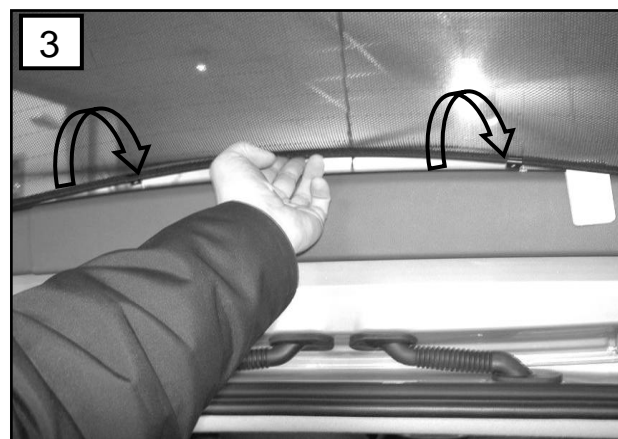

Sonniboy Ford C-MAX 5-door, Heckscheibe, Tür hinten, kleines Seitenfenster
0078261ABC
2010 →

A

1x

B

4x

1

B
↓ 2x

C
↓ 8x