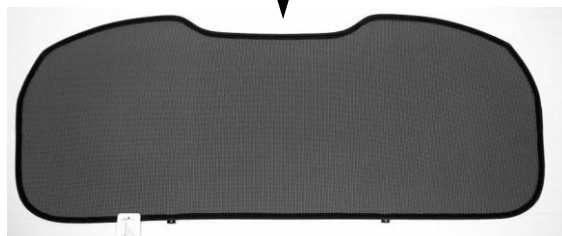

Sonniboy Ford C-MAX 5-door, Heckscheibe, Tür hinten, kleines Seitenfenster
0078261ABC
2010 →

A

1x

B

4x

1

B
↓ 2x

C
↓ 8x