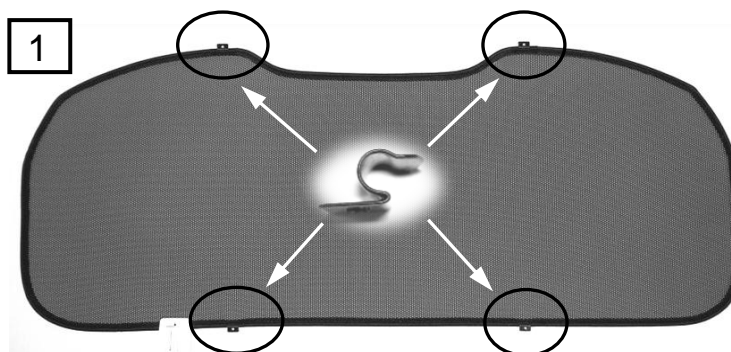

Sonniboy Ford C-MAX 5-door, Heckscheibe, Tür hinten, kleines Seitenfenster
0078261ABC
2010 →

A

1x

B

4x

1

B
↓ 2x

C
↓ 8x