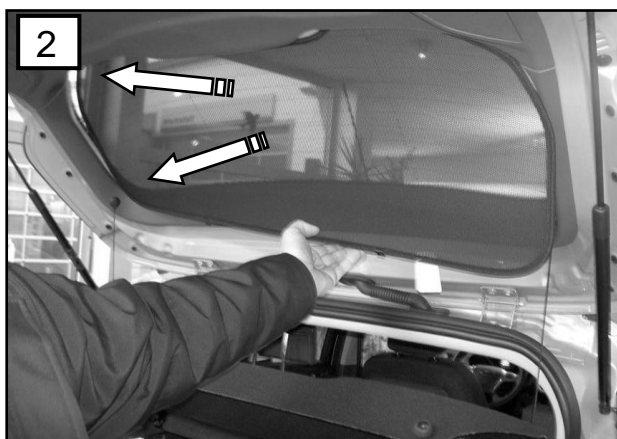

Sonniboy Ford C-MAX 5-door, Heckscheibe, Tür hinten, kleines Seitenfenster
0078261ABC
2010 →

A

1x

B

4x

1

B
↓ 2x

C
↓ 8x