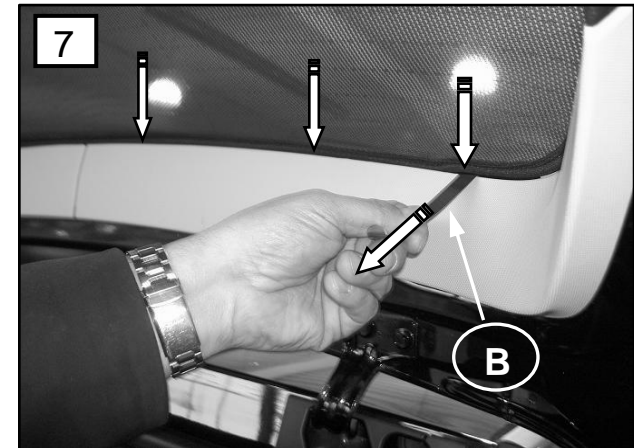

Sonniboy Mercedes B-Klasse T245 5-door, Heckscheibe, Tür hinten , kleines Seitenfenster
0078252ABC
2005 →

A

1x

B

1x

D
↓ 2x (Left & Right)

E
↓ 4x

F
↓ 2x