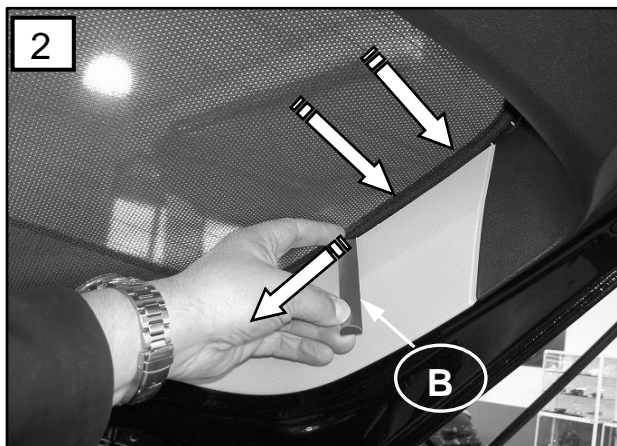

Sonniboy Mercedes B-Klasse T245 5-door, Heckscheibe, Tür hinten , kleines Seitenfenster
0078252ABC
2005 →

A

1x

B

1x

D
↓ 2x (Left & Right)

E
↓ 4x

F
↓ 2x