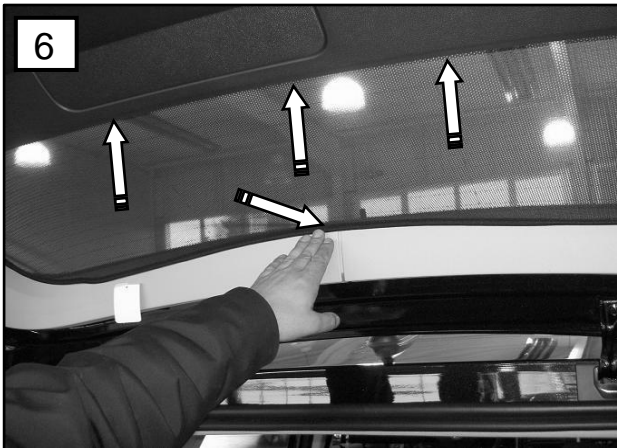

Sonniboy Mercedes B-Klasse T245 5-door, Heckscheibe, Tür hinten , kleines Seitenfenster
0078252ABC
2005 →

A

1x

B

1x

D
↓ 2x (Left & Right)

E
↓ 4x

F
↓ 2x