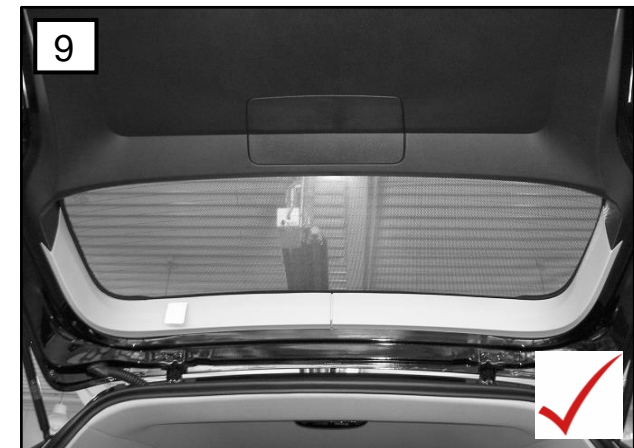

Sonniboy Mercedes B-Klasse T245 5-door, Heckscheibe, Tür hinten , kleines Seitenfenster
0078252ABC
2005 →

A

1x

B

1x

D
↓ 2x (Left & Right)

E
↓ 4x

F
↓ 2x