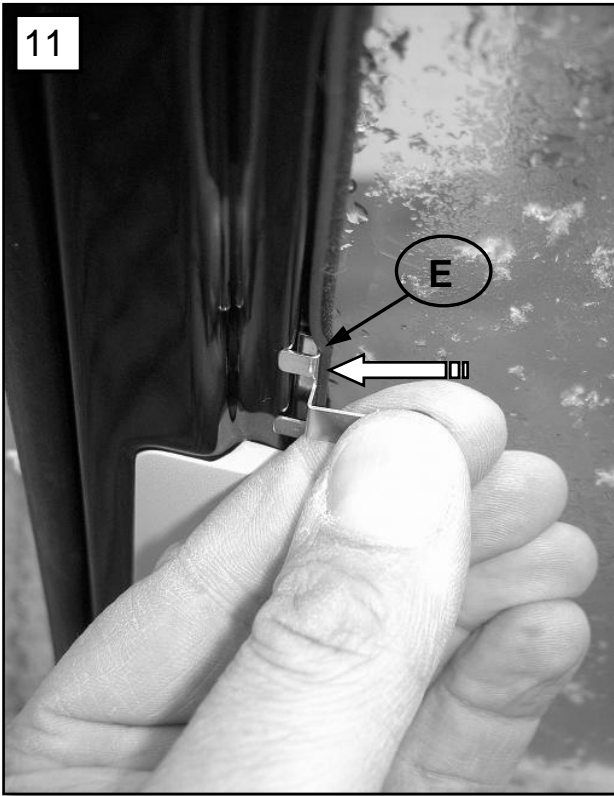

Sonniboy Mercedes B-Klasse T245 5-door, Heckscheibe, Tür hinten , kleines Seitenfenster
0078252ABC
2005 →

A

1x

B

1x

D
↓ 2x (Left & Right)

E
↓ 4x

F
↓ 2x