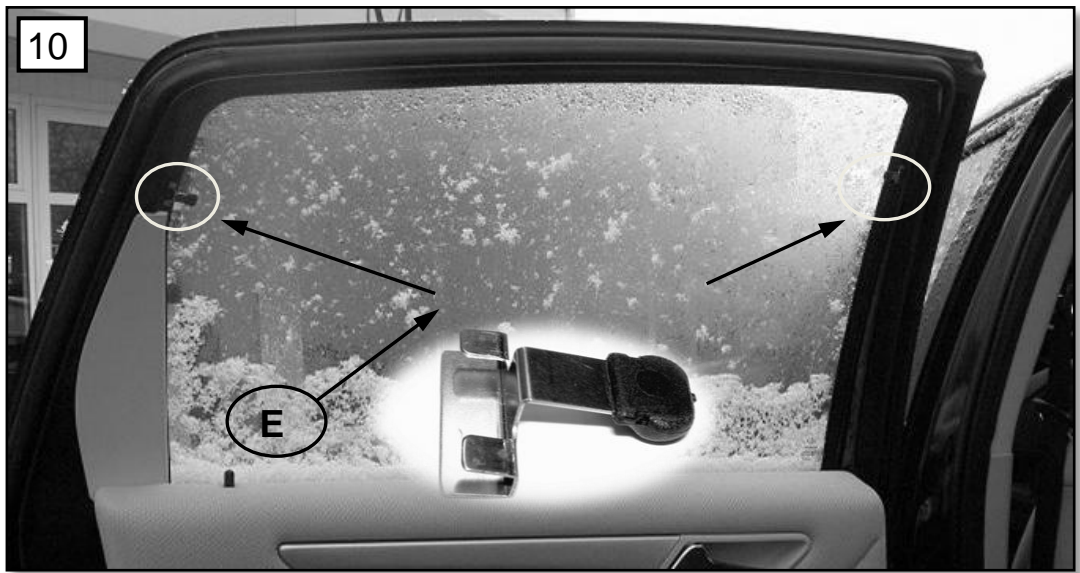

Sonniboy Mercedes B-Klasse T245 5-door, Heckscheibe, Tür hinten , kleines Seitenfenster
0078252ABC
2005 →

A

1x

B

1x

D
↓ 2x (Left & Right)

E
↓ 4x

F
↓ 2x