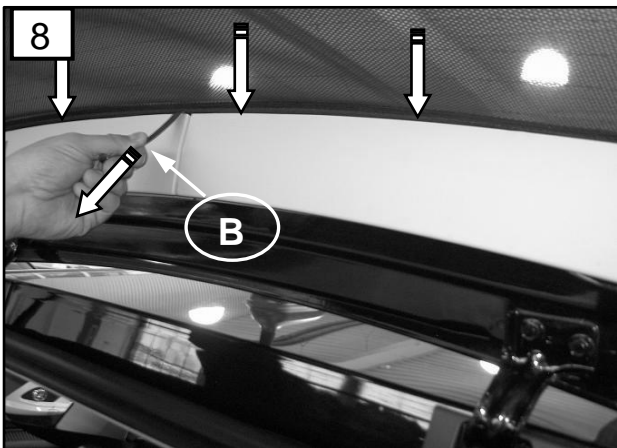

Sonniboy Mercedes B-Klasse T245 5-door, Heckscheibe, Tür hinten , kleines Seitenfenster
0078252ABC
2005 →

A

1x

B

1x

D
↓ 2x (Left & Right)

E
↓ 4x

F
↓ 2x