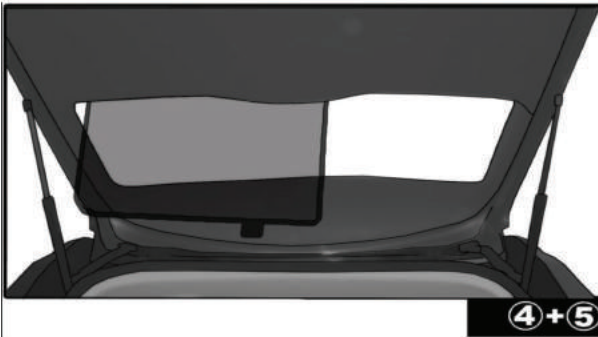

VOLKSWAGEN POLO 5DR

VW-POLO-5-C

REAR SHADE INSTALLATION

④+⑤

④+⑤

④+⑤

Installation

VOLKSWAGEN POLO 5DR