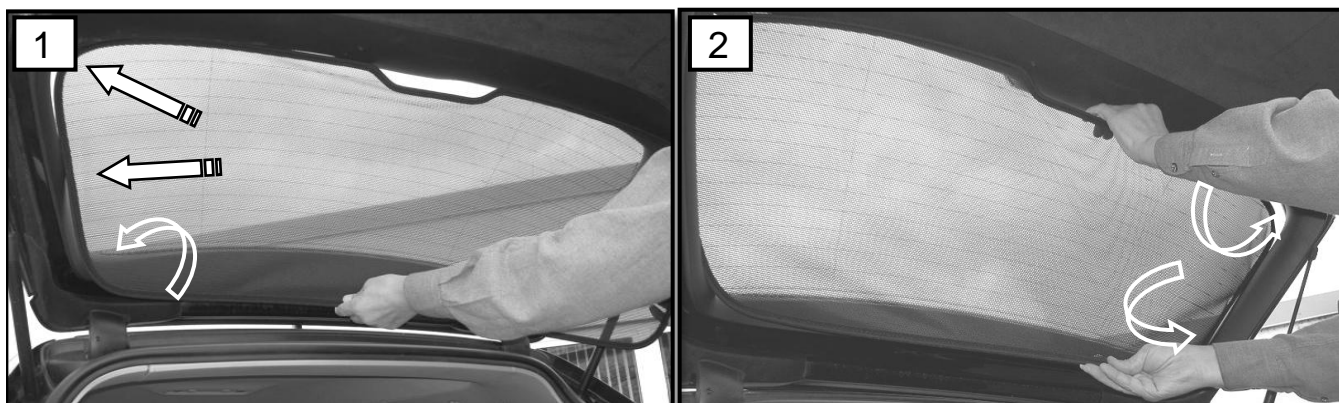

0078229ABC

Sonniboy Audi A4 Avant B6/B7, Heckscheibe, Tür und Seitenfenster
2001-2008

A

1x

D
↓ 2x

E
↓ 6x