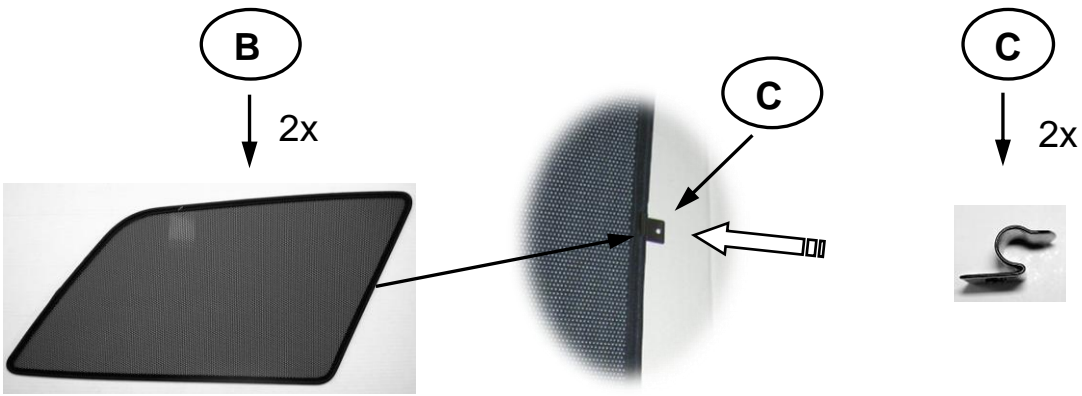

0078229ABC

Sonniboy Audi A4 Avant B6/B7, Heckscheibe, Tür und Seitenfenster
2001-2008

A

1x

D
↓ 2x

E
↓ 6x