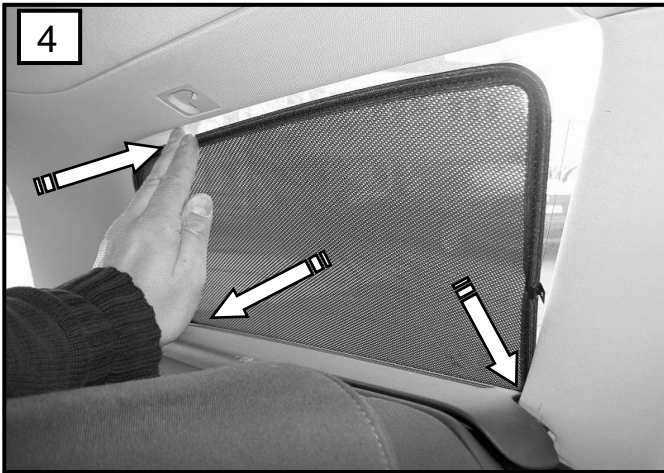

0078229ABC

Sonniboy Audi A4 Avant B6/B7, Heckscheibe, Tür und Seitenfenster
2001-2008

A

1x

D
↓ 2x

E
↓ 6x