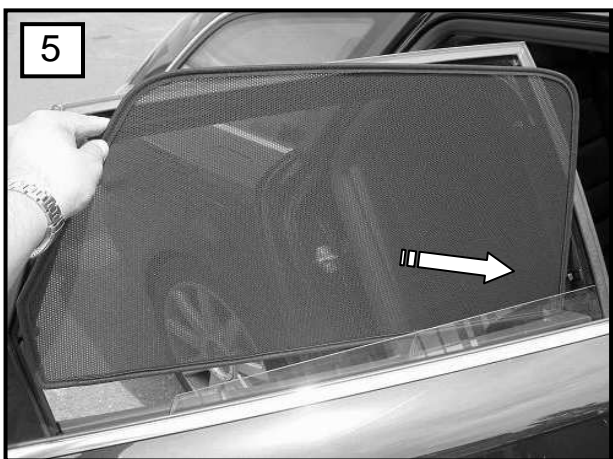

Sonniboy Audi Avant (C6), Type 4F, Tür hinten
2004 →
Audi A6 Allroad Quattro,

A

2x

B

8x

C

1x

Sonniboy Audi Avant (C6), Type 4F, Seitenfenster
2004 →
Audi A6 Allroad Quattro,