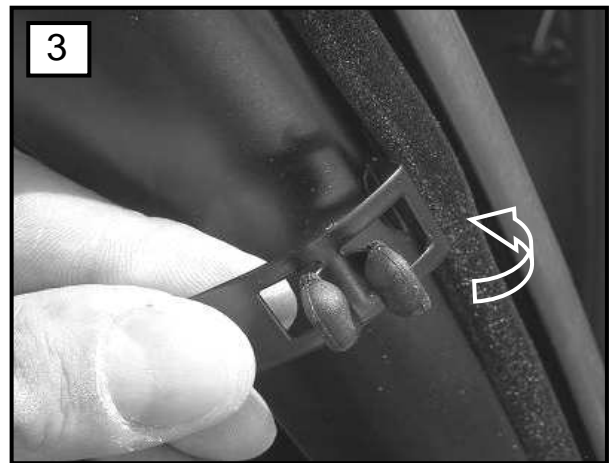

Sonniboy Audi Avant (C6), Type 4F, Tür hinten
2004 →
Audi A6 Allroad Quattro,

A

2x

B

8x

C

1x

Sonniboy Audi Avant (C6), Type 4F, Seitenfenster
2004 →
Audi A6 Allroad Quattro,