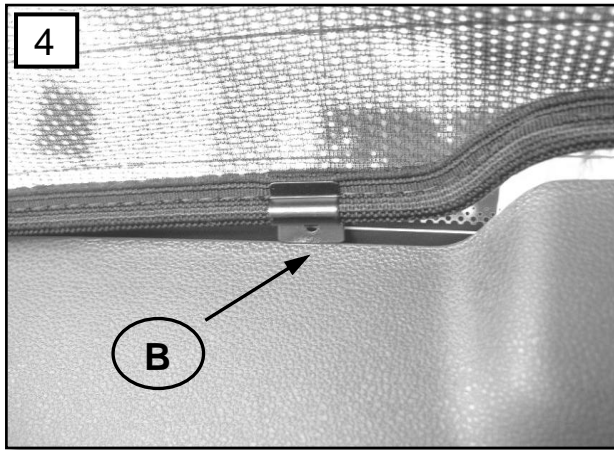

Sonniboy BMW 1er 5-door E87 / E87N , Heckscheibe und Tür
2004 →
0078254AC

A
↓ 1x

B
↓ 2x

C
↓ 2x

D
↓ 6x

E
↓ 1x