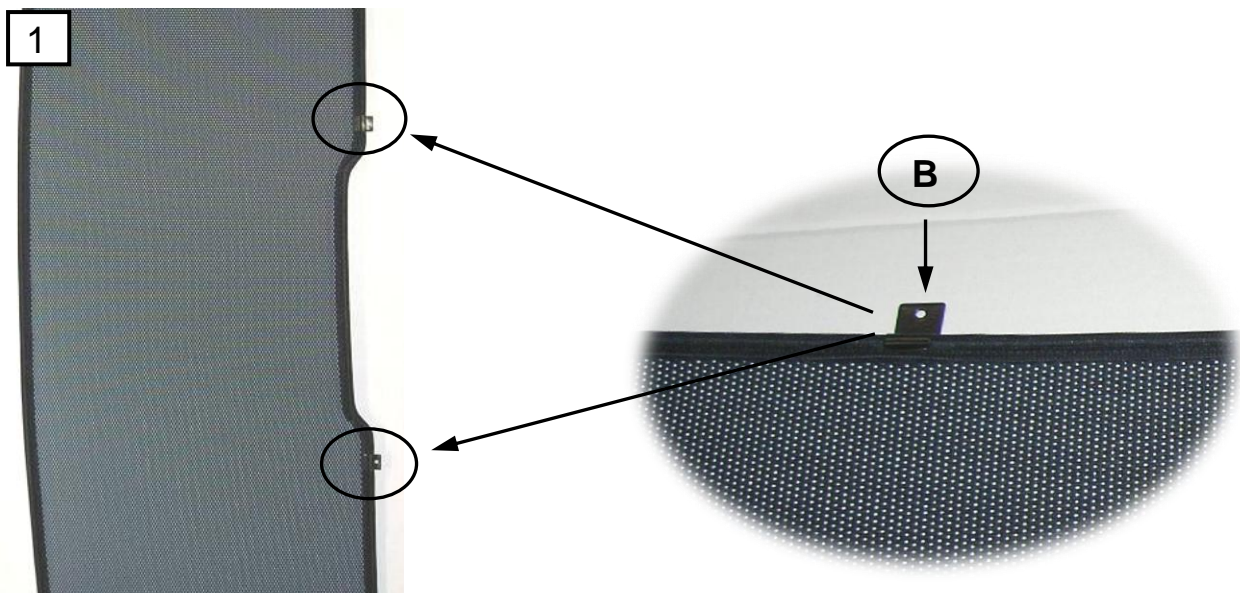

Sonniboy BMW 1er 5-door E87 / E87N , Heckscheibe und Tür
2004 →
0078254AC

A
↓ 1x

B
↓ 2x

C
↓ 2x

D
↓ 6x

E
↓ 1x