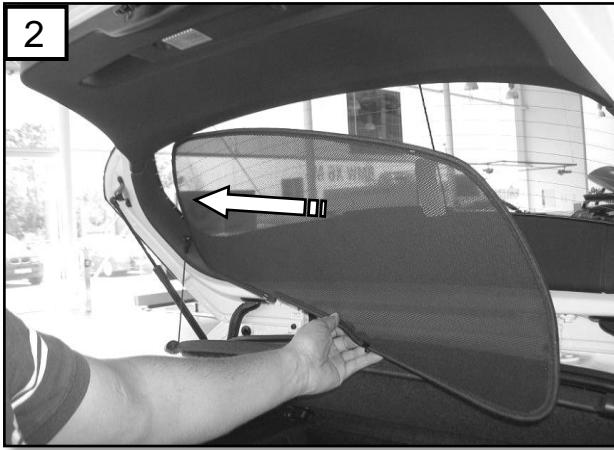

Sonniboy BMW 1er 5-door E87 / E87N , Heckscheibe und Tür
2004 →
0078254AC

A
↓ 1x

B
↓ 2x

C
↓ 2x

D
↓ 6x

E
↓ 1x