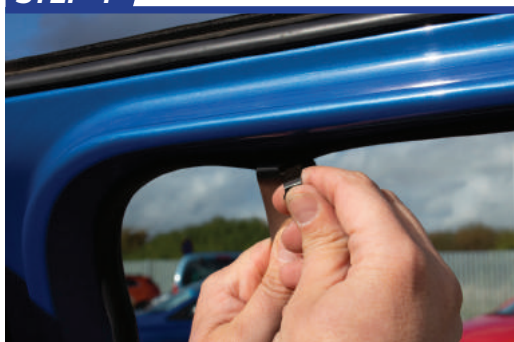

CL-T01 x 1

Side Shade Installation

STEP 1

STEP 2

STEP 3

STEP 4

STEP 5

STEP 6