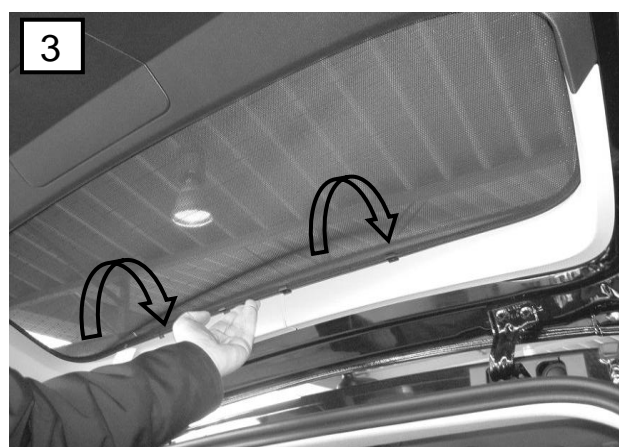

Sonniboy Mercedes E-Klasse S212 Kombi 5-door, Heckscheibe, Tür hinten , kleines Seitenfenster
0078260ABC
2009 →

A
↓ 1x

B
↓ 2x

C

↓ 2x (Left & Right)

B

↓ 2x

D