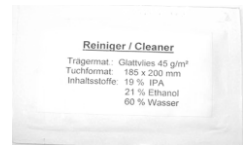

C

↓ 2x (Left & Right)

B

↓ 2x

D

↓ 6x

E

5