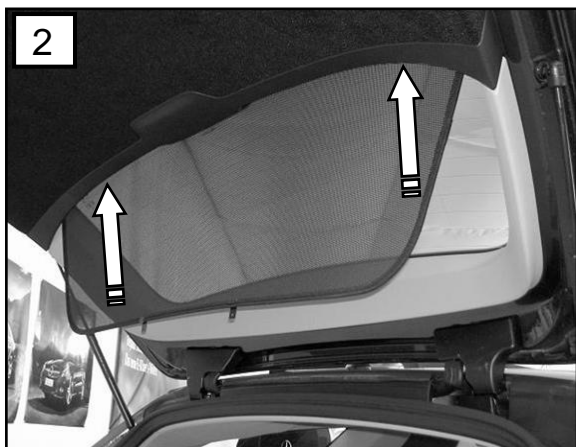

Sonniboy Mercedes E-Klasse S212 Kombi 5-door, Heckscheibe, Tür hinten , kleines Seitenfenster
0078260ABC
2009 →

A
↓ 1x

B
↓ 2x

C

↓ 2x (Left & Right)

B

↓ 2x

D