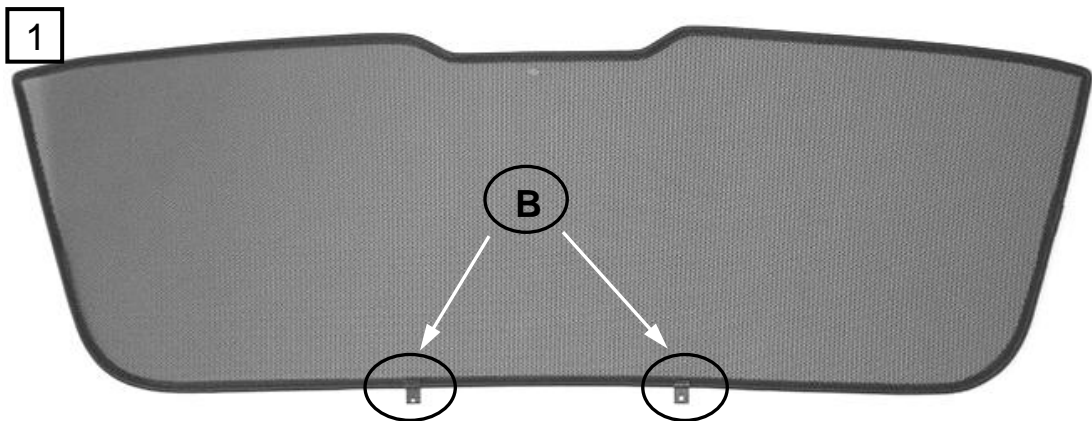

Sonniboy Mercedes E-Klasse S212 Kombi 5-door, Heckscheibe, Tür hinten , kleines Seitenfenster
0078260ABC
2009 →

A
↓ 1x

B
↓ 2x

C

↓ 2x (Left & Right)

B

↓ 2x

D