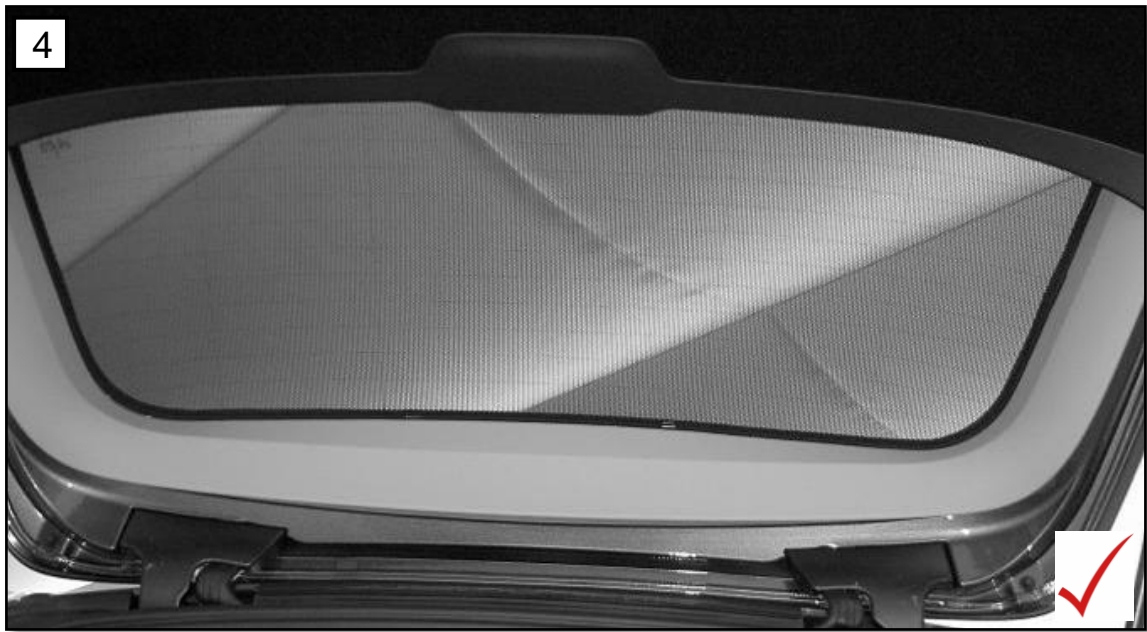

Sonniboy Mercedes E-Klasse S212 Kombi 5-door, Heckscheibe, Tür hinten , kleines Seitenfenster
0078260ABC
2009 →

A
↓ 1x

B
↓ 2x

C

↓ 2x (Left & Right)

B

↓ 2x

D